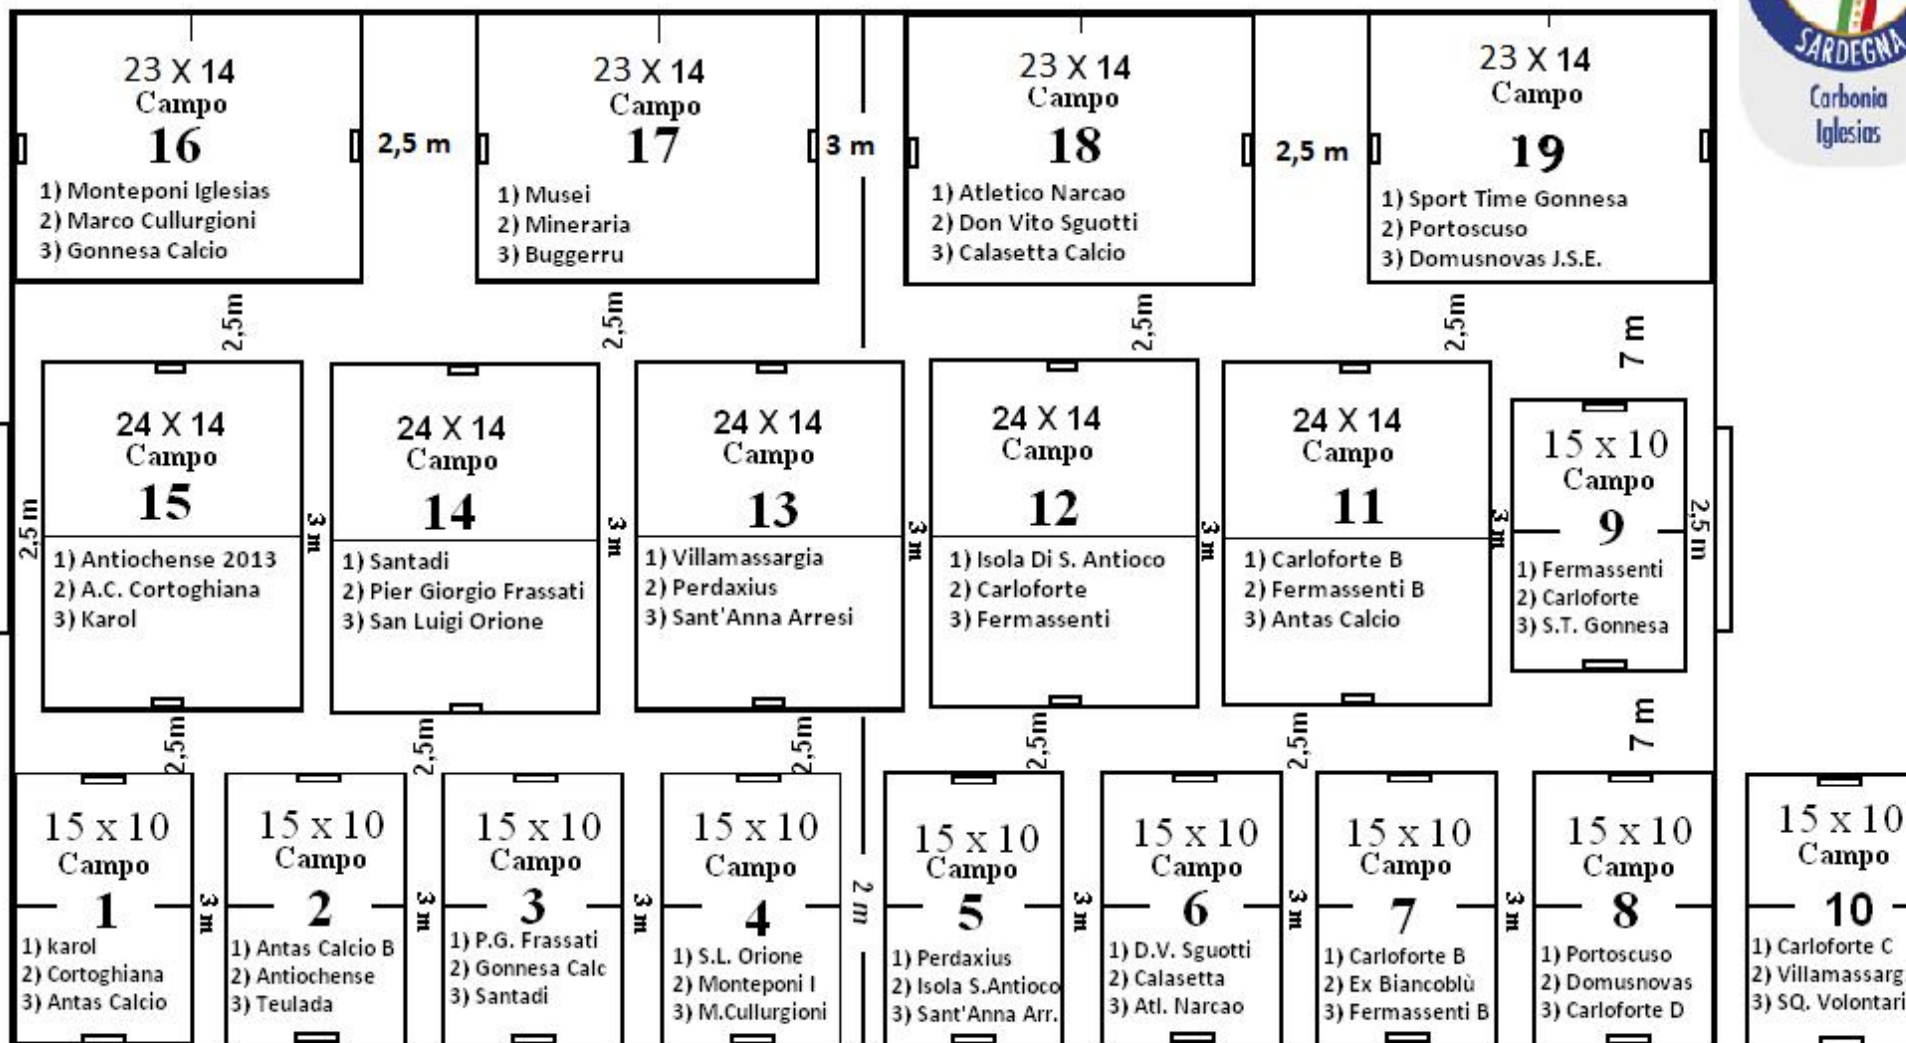

100 metri

100 metri

100 metri

50 metri

50 metri

58 metri

58 metri

58 metri

INGRESSO

BAR

TRIBUNA 1