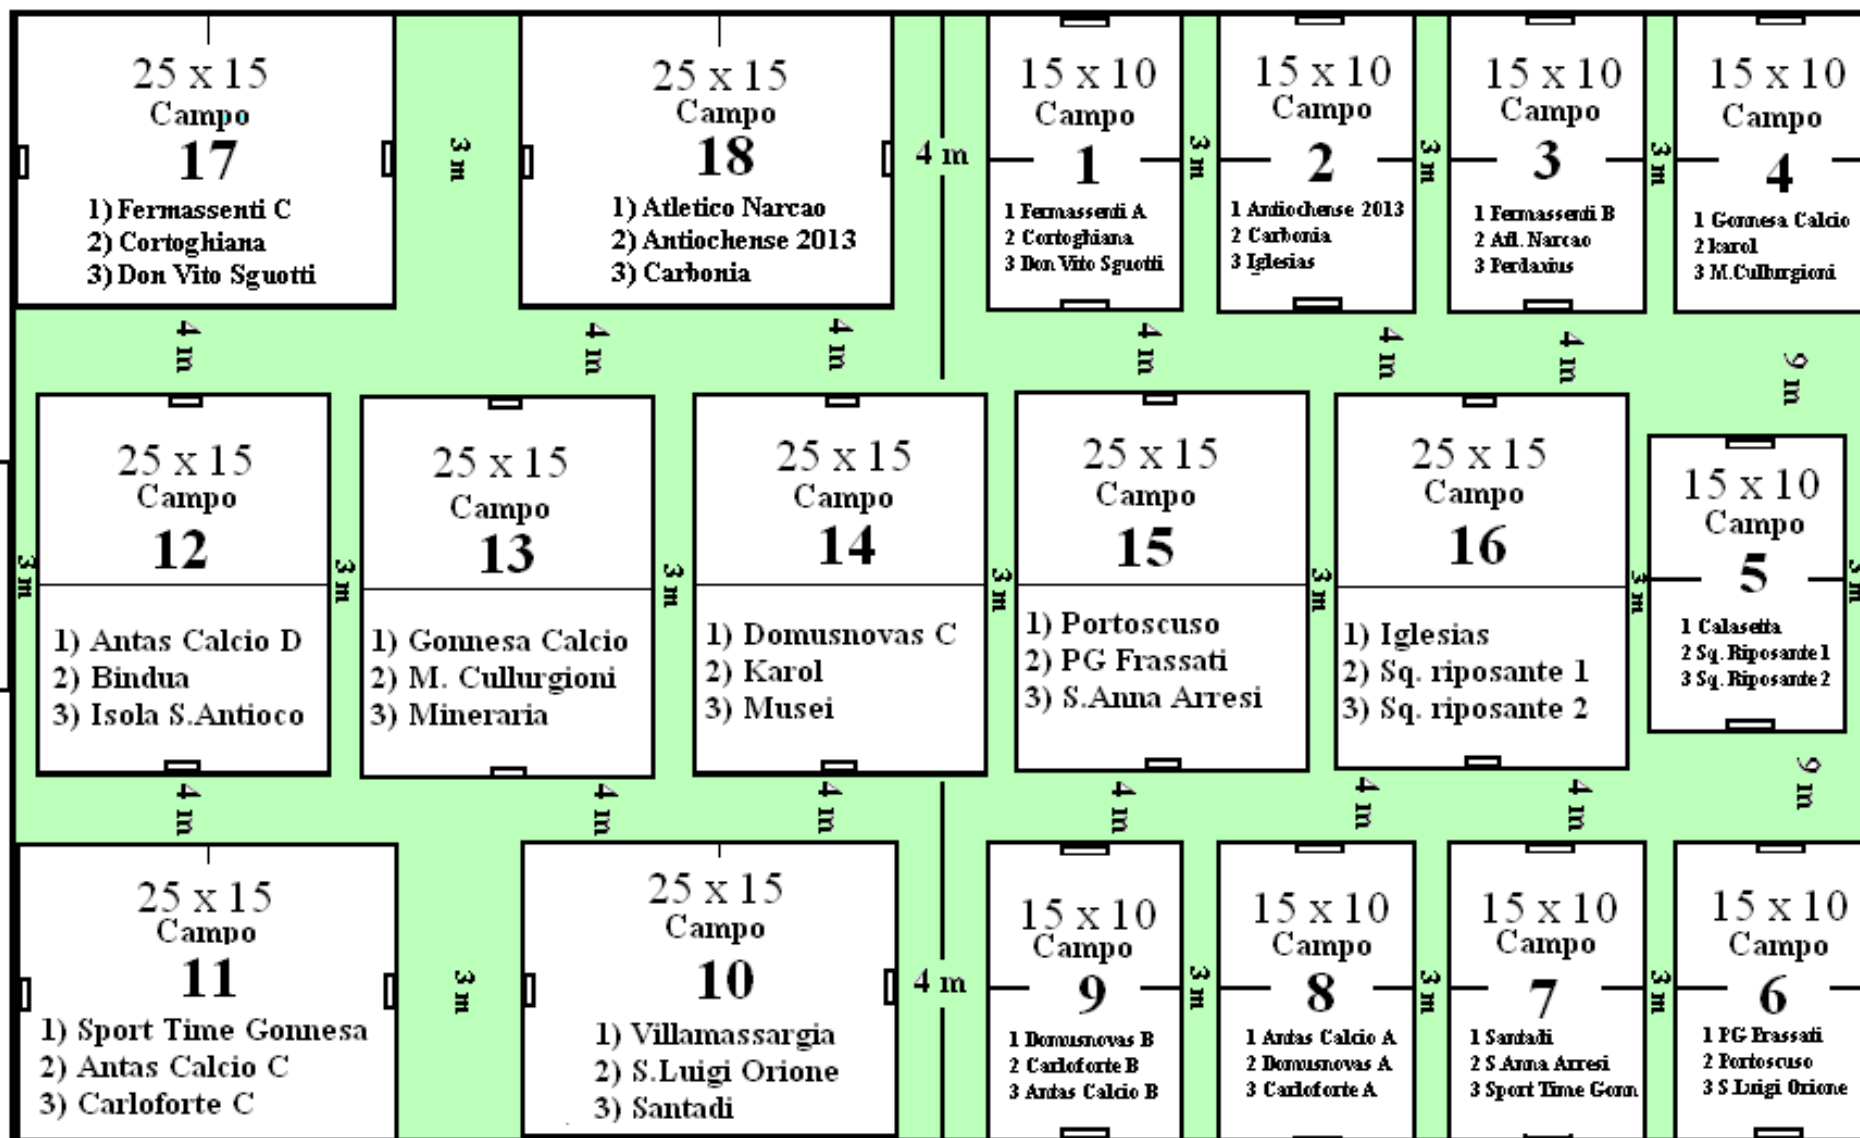

TRIBUNA 2

106 metri

106 metri

106 metri

53 metri

106 metri

63 metri

63 metri

63 metri

Punto ristoro Pro Loco

SPOGLIATOI

BAR

TRIBUNA 1